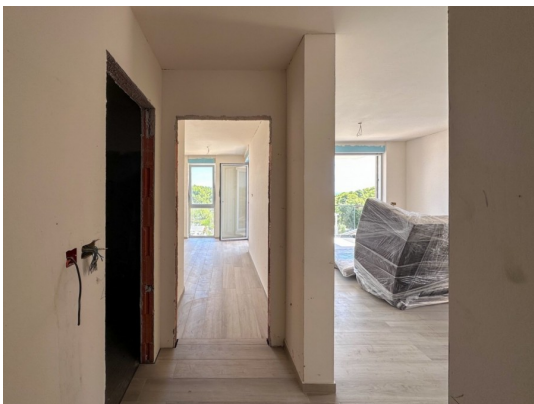

Sinergia Immobili

Piazza Giorgione 59 - 31033 Castelfranco Veneto (TV)

Mail: info@sinergiaimmobili.it Web: sinergiaimmobili.it

Tel: 0423 721618

Localita :	Ližnjan
Codice :	05508
Superficie immobile :	60 m2
Superficie particela :	0 m2
Distanza dal centro :	1000 m
Distanza dal mare :	800 m
Vista sul mare :	Si
Parcheggio :	Si
Garage :	No
Cantina :	No
Aria condizionata :	No
Ascensore :	No
Riscaldamento centralizzato :	No
Piano :	2
Numero di piani :	1
Numero di camere da letto :	2
Numero di bagni :	1
Anno di costruzione :	2025
Possibilita d'ampliamento :	No
Efficienza energetica :	Non specificato