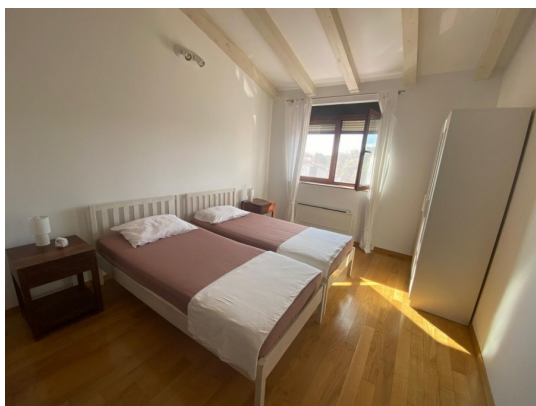

Sinergia Immobili

Piazza Giorgione 59 - 31033 Castelfranco Veneto (TV)

Mail: info@sinergiaimmobili.it Web: sinergiaimmobili.it

Tel: 0423 721618

Localita :	Ližnjan
Codice :	05501
Superficie immobile :	85 m2
Superficie particela :	0 m2
Distanza dal centro :	600 m
Distanza dal mare :	900 m
Vista sul mare :	Si
Parcheggio :	Si
Garage :	No
Cantina :	Si
Aria condizionata :	No
Ascensore :	No
Riscaldamento centralizzato :	No
Piano :	2
Numero di piani :	1
Numero di camere da letto :	2
Numero di bagni :	2
Anno di costruzione :	n/a
Possibilita d'ampliamento :	No
Efficienza energetica :	Non specificato