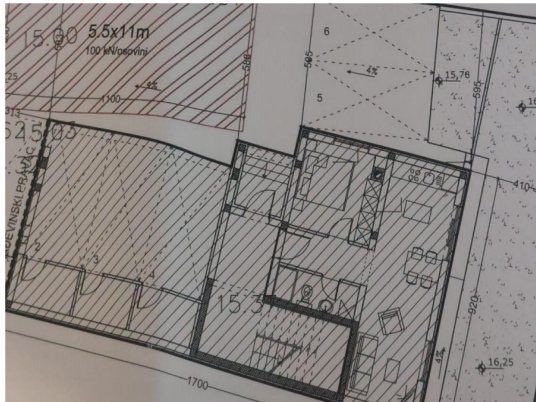

Sinergia Immobili

Piazza Giorgione 59 - 31033 Castelfranco Veneto (TV)

Mail: info@sinergiaimmobili.it Web: sinergiaimmobili.it

Tel: 0423 721618

Localita :	Pula
Codice :	05459
Superficie immobile :	40 m2
Superficie particela :	30 m2
Distanza dal centro :	2000 m
Distanza dal mare :	3000 m
Vista sul mare :	No
Parcheggio :	Si
Garage :	No
Cantina :	No
Aria condizionata :	No
Ascensore :	No
Riscaldamento centralizzato :	No
Piano :	n/a
Numero di piani :	1
Numero di camere da letto :	1
Numero di bagni :	1
Anno di costruzione :	2025
Possibilita d'ampliamento :	No
Efficienza energetica :	Non specificato