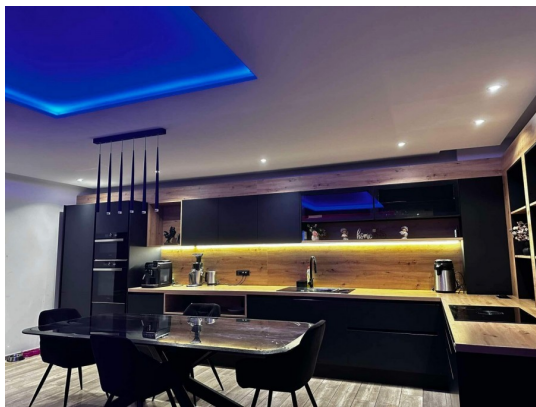

Sinergia Immobili

Piazza Giorgione 59 - 31033 Castelfranco Veneto (TV)

Mail: info@sinergiaimmobili.it Web: sinergiaimmobili.it

Tel: 0423 721618

Localita :	Pula
Codice :	05446
Superficie immobile :	151 m2
Superficie particela :	0 m2
Distanza dal centro :	600 m
Distanza dal mare :	200 m
Vista sul mare :	Si
Parcheggio :	Si
Garage :	Si
Cantina :	No
Aria condizionata :	No
Ascensore :	No
Riscaldamento centralizzato :	No
Piano :	4
Numero di piani :	1
Numero di camere da letto :	4
Numero di bagni :	2
Anno di costruzione :	2020
Possibilita d'ampliamento :	No
Efficienza energetica :	A+