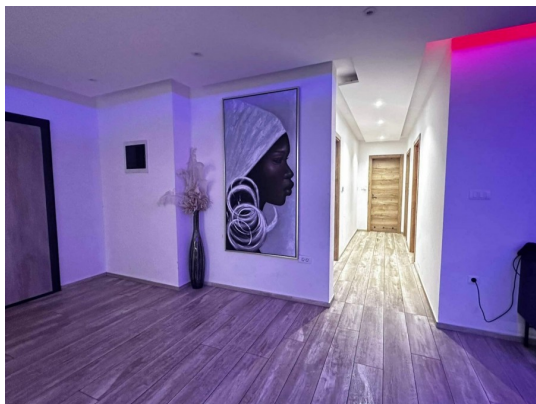

Sinergia Immobili

Piazza Giorgione 59 - 31033 Castelfranco Veneto (TV)

Mail: info@sinergiaimmobili.it Web: sinergiaimmobili.it

Tel: 0423 721618

Localita :	Pula
Codice :	05446
Superficie immobile :	151 m2
Superficie particela :	0 m2
Distanza dal centro :	600 m
Distanza dal mare :	200 m
Vista sul mare :	Si
Parcheggio :	Si
Garage :	Si
Cantina :	No
Aria condizionata :	No
Ascensore :	No
Riscaldamento centralizzato :	No
Piano :	4
Numero di piani :	1
Numero di camere da letto :	4
Numero di bagni :	2
Anno di costruzione :	2020
Possibilita d'ampliamento :	No
Efficienza energetica :	A+