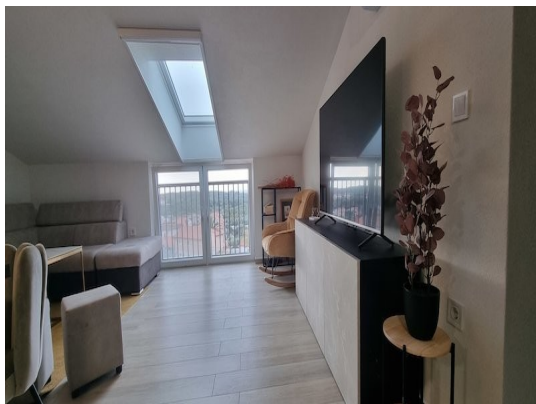

Sinergia Immobili

Piazza Giorgione 59 - 31033 Castelfranco Veneto (TV)

Mail: info@sinergiaimmobili.it Web: sinergiaimmobili.it

Tel: 0423 721618

Localita :	Medulin
Codice :	05407
Superficie immobile :	66 m2
Superficie particela :	0 m2
Distanza dal centro :	200 m
Distanza dal mare :	1500 m
Vista sul mare :	Si
Parcheggio :	Si
Garage :	No
Cantina :	No
Aria condizionata :	No
Ascensore :	No
Riscaldamento centralizzato :	No
Piano :	3
Numero di piani :	1
Numero di camere da letto :	2
Numero di bagni :	1
Anno di costruzione :	2021
Possibilita d'ampliamento :	No
Efficienza energetica :	Non specificato