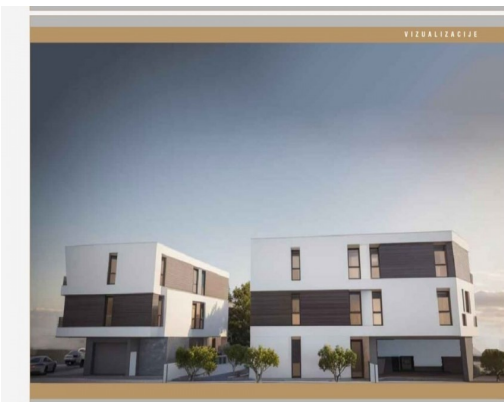

Sinergia Immobili

Piazza Giorgione 59 - 31033 Castelfranco Veneto (TV)

Mail: info@sinergiaimmobili.it Web: sinergiaimmobili.it

Tel: 0423 721618

Localita :	Medulin
Codice :	05365
Superficie immobile :	91 m2
Superficie particela :	0 m2
Distanza dal centro :	600 m
Distanza dal mare :	800 m
Vista sul mare :	No
Parcheggio :	Si
Garage :	No
Cantina :	No
Aria condizionata :	No
Ascensore :	No
Riscaldamento centralizzato :	No
Piano :	2
Numero di piani :	2
Numero di camere da letto :	3
Numero di bagni :	2
Anno di costruzione :	2025
Possibilita d'ampliamento :	No
Efficienza energetica :	Non specificato

Prezzo :	2.047.500 Kn
Prezzo :	273.000 €

In una posizione eccellente a Medulin, non lontano dal centro storico, è in costruzione un moderno edificio più piccolo con 3 appartamenti. Ogni appartamento ha un parcheggio multipiano. In vendita è l'appartamento B3, che si trova al 2° piano dell'edificio ed è composto da un ingresso,, 2 bagni (5,54 m2), 3 camere da letto (una grande di 14,38 m2 e due di 10,50 m2) e un ampio soggiorno con cucina e zona pranzo di 28,39 m2.

coperta (14,65 m²) e per lo più scoperta, 22 m².

L'appartamento è in costruzione e viene venduto chiavi in

mano