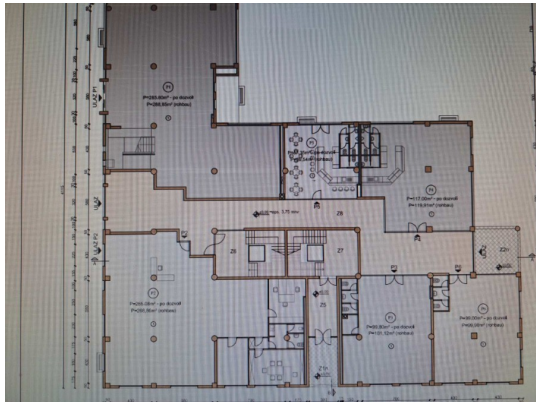

Sinergia Immobili

Piazza Giorgione 59 - 31033 Castelfranco Veneto (TV)

Mail: info@sinergiaimmobili.it Web: sinergiaimmobili.it

Tel: 0423 721618

Localita :	Pula
Codice :	04660
Superficie immobile :	99 m2
Superficie particela :	0 m2
Distanza dal centro :	0 m
Distanza dal mare :	800 m
Vista sul mare :	No
Parcheggio :	Si
Garage :	Si
Cantina :	No
Aria condizionata :	No
Ascensore :	No
Riscaldamento centralizzato :	No
Piano :	Pianterreno
Numero di piani :	1
Numero di camere da letto :	0
Numero di bagni :	0
Anno di costruzione :	2022
Possibilita d'ampliamento :	No
Efficienza energetica :	Non specificato