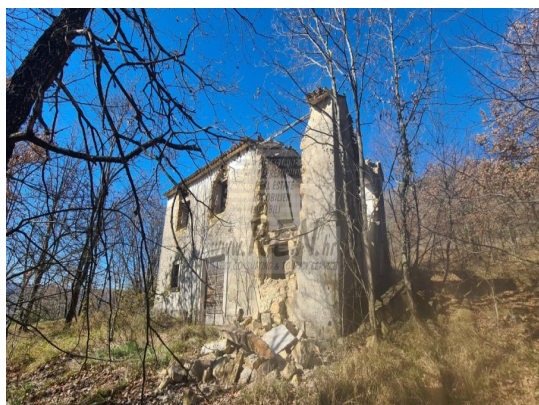

Sinergia Immobili

Piazza Giorgione 59 - 31033 Castelfranco Veneto (TV)

Mail: info@sinergiaimmobili.it Web: sinergiaimmobili.it

Tel: 0423 721618

Localita :	Buje
Codice :	04429
Superficie immobile :	200 m2
Superficie particela :	36967 m2
Distanza dal centro :	12000 m
Distanza dal mare :	18000 m
Vista sul mare :	No
Parcheggio :	Si
Garage :	No
Cantina :	No
Aria condizionata :	No
Ascensore :	No
Riscaldamento centralizzato :	No
Piano :	n/a
Numero di piani :	2
Numero di camere da letto :	3
Numero di bagni :	1
Anno di costruzione :	1920
Possibilita d'ampliamento :	Si
Efficienza energetica :	Non specificato

Prezzo :	
Prezzo :	su richiesta €

Immobili Istria, vendesi grande tenuta in collina, dintorni Buje - Buie

La casa di pietra dispone con un totale di 200 m2, terreno 36967 m2 (di cui 3000 m2 per costruzione) è di 15 min. (18000m) dal mare e dalle splendide spiagge naturali, 10 min. (12000m) dista dal centro di Buje. La casa è distaccata ed è composta dal piano terra e primo piano. La casa si trova in una zona tranquilla e bella, immersa nella natura. Necessario un